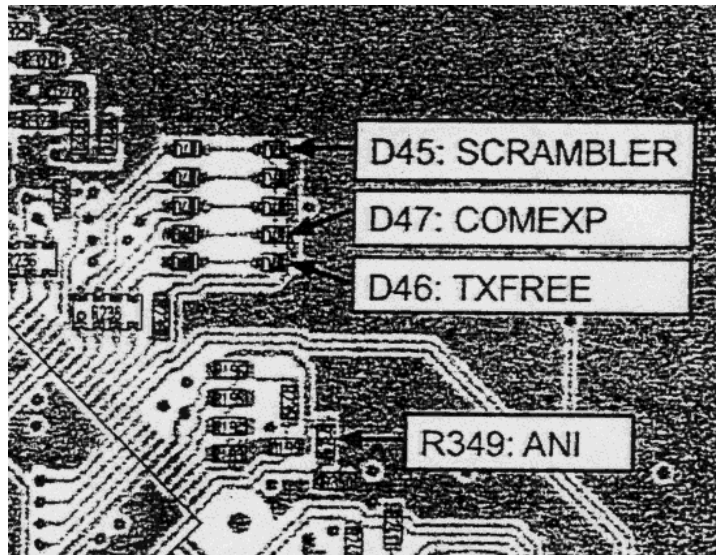

Tropo
Meteor Scatter (MS)
F2 Skip
Aurora
Trans-equatorial scatter
(TE)
Lightning scatter (LS)

More Icom Radioamateur Transceivers

Yaesu
Cobra
Alinco
Icom
Alan
ITT

FRS/GMRS

- Bell
- GPX
- ENC
- Tekk
- Icom
- Sony
- Alinco
- Drake
- Cobra
- Maxon
- Vertex
- Conair
- Uniden
- Jenson
- Ranger
- Midland
- Whistler
- Magnum
- Unwired
- Coleman
- Motorola
- Audiovox
- Memorex
- Columbia
- Samsung
- Standard
- Kenwood
- Cherokee
- Panasonic
- Freetalker
- Vtech Vtalk
- RadioShack
- Fanon Courier
- Sharper Image
- General Electric
- Oregon Scientific

Icom VHF/UHF Handhelds: